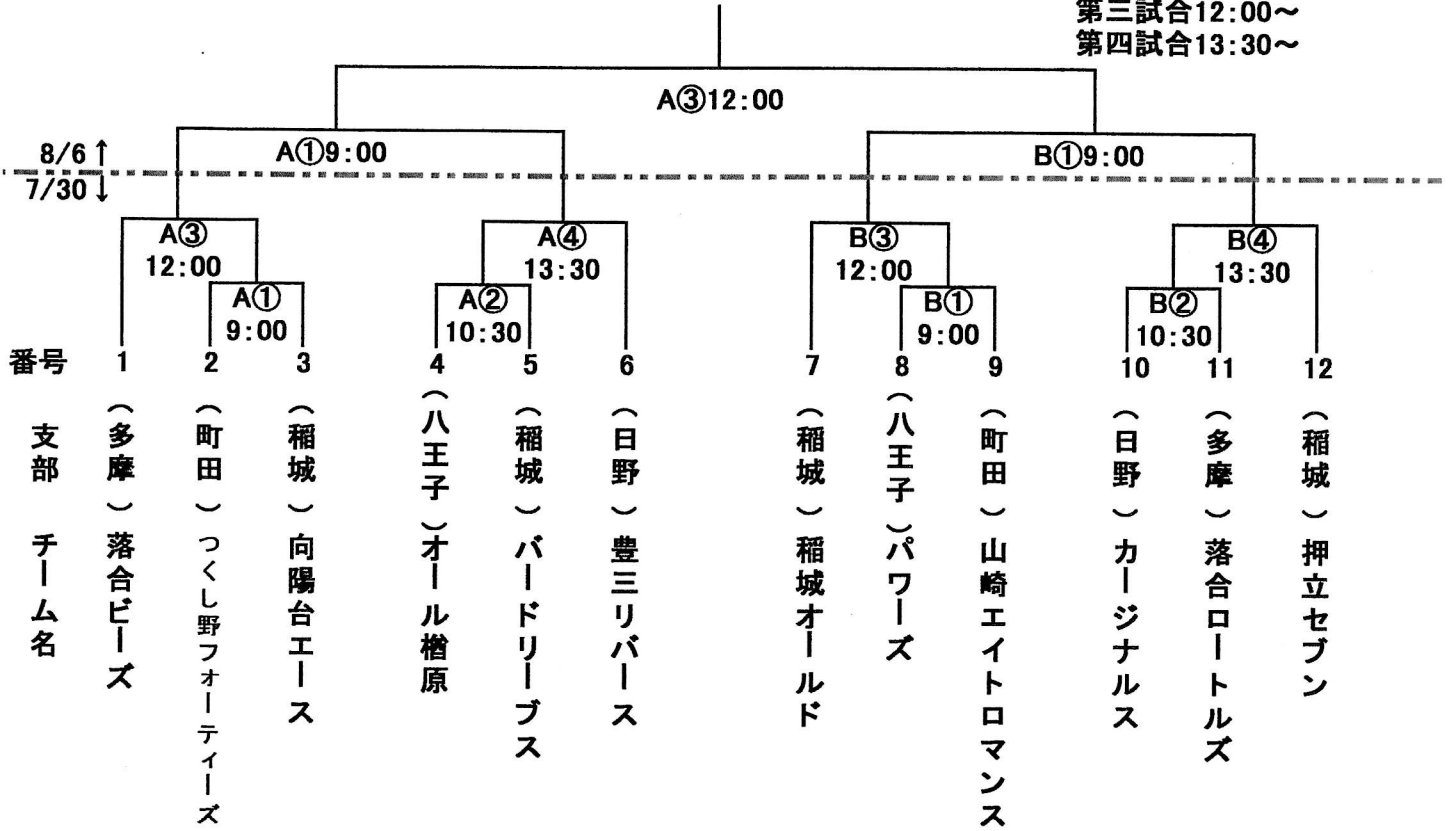

第37回南多摩五市親善ソフトボール大会 組合せ表

稲城市多摩川緑地公園競技場
A・B・Cグラウンド
第一試合9:00～
第二試合10:30～
第三試合12:00～
第四試合13:30～

一般男子の部

壮年の部

女子の部