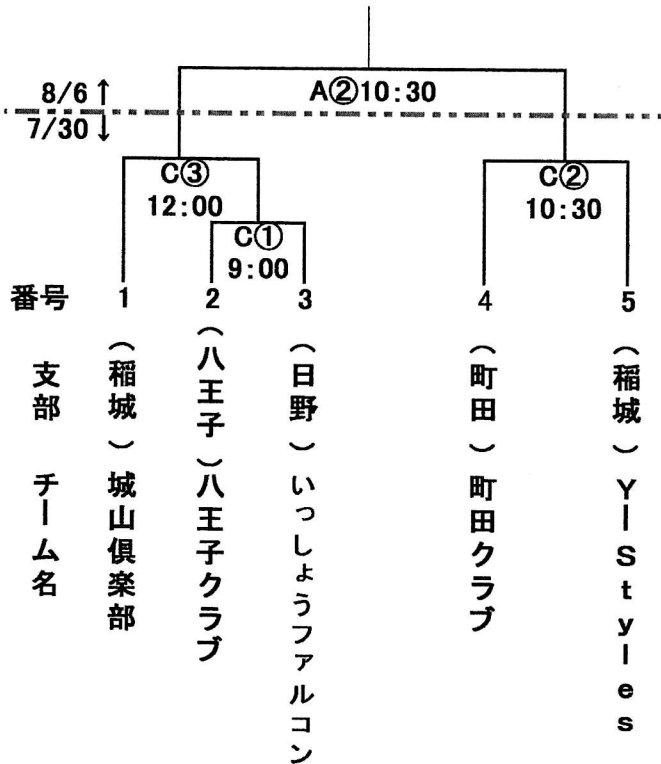

第37回南多摩五市親善ソフトボール大会 組合せ表

稲城市多摩川緑地公園競技場
A・B・Cグラウンド
第一試合9:00～
第二試合10:30～
第三試合12:00～
第四試合13:30～

一般男子の部

壮年の部

女子の部